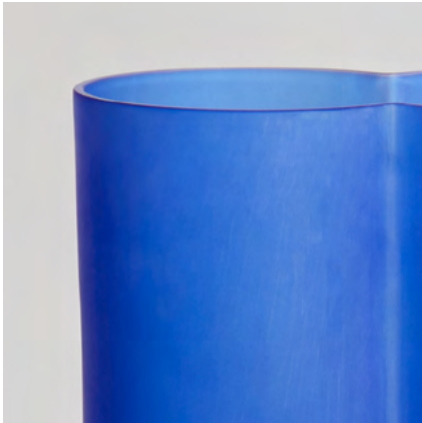

Altabella 23

– Portare acqua al mare

Dimensions:

W26 | D14 | H30 cm

W10,2 | D5,5 | H11,8 in

Materials:

Murano glass, satin finish

Altabella 23

– Portare acqua al mare

Cobalt blue, emerald green,
ochre yellow