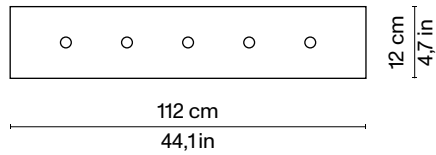

Mariyo Yagi

Garbo R 160

Dimensions:
W 112 | D 12 | H 160 cm
W 44,1 | D 4,7 | H 63 in

Materials:
lacquered metal structure and fabric fringes, 5 leds

Mariyo Yagi

Garbo R 300

Dimensions:
W 112 | D 12 | H 300 cm
W 44,1 | D 4,7 | H 118,1 in