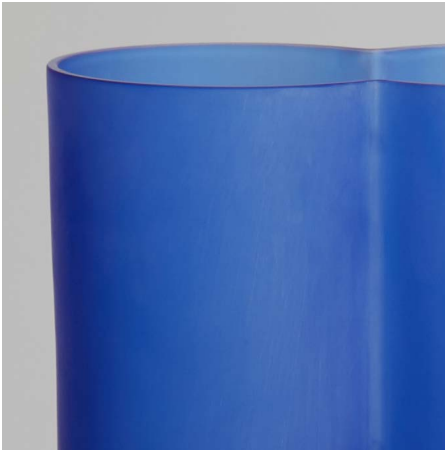

Calori & Maillard

Altabella 23

- Portare acqua al mare

Dimensions:
W26 | D14 | H30 cm
W10,2 | D5,5 | H11,8 in

Materials:
Murano glass, satin finish

Calori & Maillard

Altabella 23

- Portare acqua al mare

Available colours:
cobalt blue, emerald green, ochre yellow