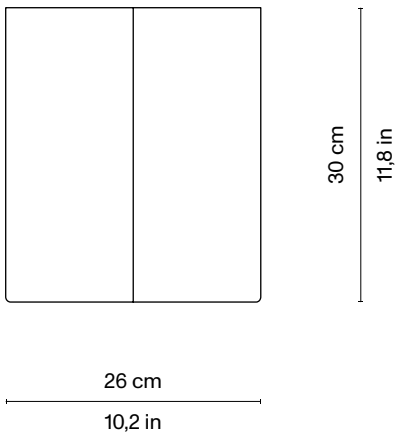

Calori & Maillard

Altabella 23

- Portare acqua al mare

Dimensions:
W26 | D14 | H30 cm
W10,2 | D5,5 | H11,8 in

Materials:
Murano glass, satin finish

Calori & Maillard

Altabella 23

- Portare acqua al mare